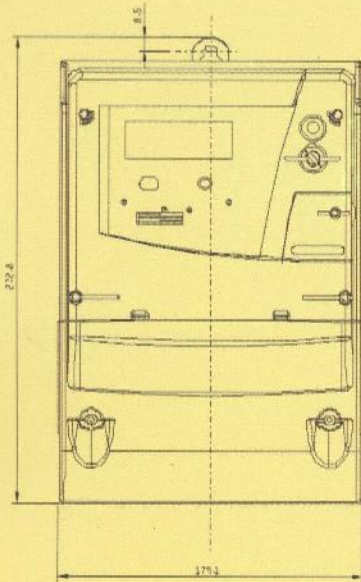

ACE5000

کنتر سه فاز الکترونیکی
تحت لیسانس Actaris

External Dimensions

مشخصات ویژه

- اندازه گیری انرژی مصرفی اکتیو و راکتیو و ماکزیم دیماندا تا ۸ تعرفه در دو جهت
- امکان قرائت بصورت مجتمع واتصال به سیستم های AMM از طریق پورت استاندارد EURIDIS و RS 485

- مطابقت با استانداردهای IEC62052-11 و IEC62053-21
- دارای تأییدیه تایپ تست از مرکز معتبر اروپایی NMI

- امکان قرائت کنتر هنگام قطع برق
- رنج وسیع جریان کاری: 20 mA تا 120 A ، نوع DC / 2 mA تا 10 A ، نوع CT
- دارای تقویم شمسی شامل سالهای کبیسه ، روزهای خاص و تعطیلات هفتگی
- وزن: کمتر از 1/7 Kg

- دارای مد اندازه گیری انرژی Anti-fraud (ضد تقلب) و عدم حساسیت نسبت به اشتباهات سیم بندی

- باتری پشتیبان ویژه با طول عمر ۱۰ سال و کارکرد کنتر به مدت ۳ سال در شرایط بی برقی

- امکان تعویض باتری پشتیبان بدون نیاز به جداکردن درپوش و محافظه ترمینال یا شکستن پلمپ کنتر

- دارای خروجی پالس و پورت خروجی D.B.O
- امکان تعریف عبارات دلخواه برای پارامترهای نمایشی LCD

- نمایش پارامترهای لحظه ای شبکه ، ولتاژ و جریان هر فاز ، توان اکتیو و ظاهری
- ضریب قدرت هر فاز

- درجه حفاظت IP54 جهت نصب و استفاده به صورت Out-door
- محدوده دمای کاری ۴۰- تا ۷۰ درجه سانتیگراد

- امکان ذخیره اطلاعات کنتر تا ۱۸ دوره زمانی
- ابعاد کنتر: 272 x 179 x 106 mm³

- دارای ۵ سال گارانتی و ۲۰ سال خدمات پس از فروش
- نمایش جریان لحظه ای بر روی LCD با دو رقم اعشار

- نمایش تعداد دفعات قطع برق بر روی LCD و ثبت تعداد ، مدت ، تاریخ و ساعت قطع برق به تعداد ۲۵ بار

- نمایش تعداد دفعات تخطی از ماکزیم دیماندا بر روی LCD
- نمایش تعداد دفعات معکوس شدن انرژی بر روی LCD

- کلاس دقت ۰/۵ برای نوع CT و ۱ برای نوع DC در انرژی اکتیو
- تغییر نرخ انرژی پالس کنتر به وسیله کلیدها A,B (جهت سهولت تست کنتر در محل نصب)

- ثبت Load Profile:

۱۲ کانال قابل برنامه ریزی/ زمان نمونه برداری از ۱ تا ۶۰ دقیقه
حجم حافظه: برای بازه های ۱۵ دقیقه ای یک ماه (دوماه بصورت Option)

- قابلیت برنامه ریزی زمان تاخیر بین پارامترهای قابل نمایش بر روی LCD

دفتر مرکزی: تهران ، خیابان استاد نجات الهی ، خیابان ورشو ، پلاک ۵
تلفن: ۸۸۸۰۱۹۵۸-۹ ، ۳۰-۸۸۸۹۸۷۲۹ ، فاکس: ۸۸۸۰۱۹۶۱
کارخانه: قزوین ، شهر صنعتی البرز ، خیابان حکمت دوم
تلفن: ۲۲۲۳۱۹۱-۲ (۰۲۸۲) ، تلفن (FX): ۲۵۵۵۰۹۲ (۰۲۸۱)
فاکس: ۲۲۲۳۱۹۳ (۰۲۸۲) ، تلفن (FX): ۳۳۱۱۹۷۴۸ (۰۲۱)

www.ski.ir
info@ski.ir