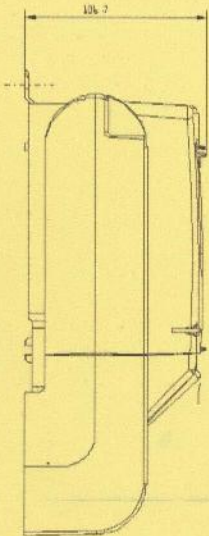

ACE5000

کنتر سه فاز الکترونیکی
تحت لیسانس Actaris

External Dimensions

مشخصات ویژه

- اندازه گیری انرژی مصرفی اکتیو و راکتیو و ماکزیم دیماندا تا ۸ تعرفه در دو جهت
- امکان قرائت بصورت مجتمع واتصال به سیستم های AMM از طریق پورت استاندارد EURIDIS و RS 485

- مطابقت با استانداردهای IEC62052-11 و IEC62053-21
- دارای تأییدیه تایپ تست از مرکز معتبر اروپایی NMI

- امکان قرائت کنتر هنگام قطع برق
- رنج وسیع جریان کاری: 20 mA تا 120 A ، نوع DC / 2 mA تا 10 A ، نوع CT
- دارای تقویم شمسی شامل سالهای کبیسه ، روزهای خاص و تعطیلات هفتگی
- وزن: کمتر از 1/7 Kg

- دارای مد اندازه گیری انرژی Anti-fraud (ضد تقلب) و عدم حساسیت نسبت به اشتباهات سیم بندی

- باتری پشتیبان ویژه با طول عمر ۱۰ سال و کارکرد کنتر به مدت ۳ سال در شرایط بی برقی

- امکان تعویض باتری پشتیبان بدون نیاز به جداکردن درپوش و محافظه ترمینال یا شکستن پلمپ کنتر

- دارای خروجی پالس و پورت خروجی D.B.O
- امکان تعریف عبارات دلخواه برای پارامترهای نمایشی LCD

- نمایش پارامترهای لحظه ای شبکه ، ولتاژ و جریان هر فاز ، توان اکتیو و ظاهری
- ضریب قدرت هر فاز

- درجه حفاظت IP54 جهت نصب و استفاده به صورت Out-door
- محدوده دمای کاری ۴۰- تا ۷۰ درجه سانتیگراد

- امکان ذخیره اطلاعات کنتر تا ۱۸ دوره زمانی
- ابعاد کنتر: 272 x 179 x 106 mm³

- دارای ۵ سال گارانتی و ۲۰ سال خدمات پس از فروش
- نمایش جریان لحظه ای بر روی LCD با دو رقم اعشار

- نمایش تعداد دفعات قطع برق بر روی LCD و ثبت تعداد ، مدت ، تاریخ و ساعت قطع برق به تعداد ۲۵ بار

- نمایش تعداد دفعات تخطی از ماکزیم دیماندا بر روی LCD
- نمایش تعداد دفعات معکوس شدن انرژی بر روی LCD

- کلاس دقت ۰/۵ برای نوع CT و ۱ برای نوع DC در انرژی اکتیو
- تغییر نرخ انرژی پالس کنتر به وسیله کلیدها A,B (جهت سهولت تست کنتر در محل نصب)

- ثبت Load Profile:

۱۲ کانال قابل برنامه ریزی/ زمان نمونه برداری از ۱ تا ۶۰ دقیقه
حجم حافظه: برای بازه های ۱۵ دقیقه ای یک ماه (دوماه بصورت Option)

- قابلیت برنامه ریزی زمان تاخیر بین پارامترهای قابل نمایش بر روی LCD

دفتر مرکزی: تهران ، خیابان استاد نجات الهی ، خیابان ورشو ، پلاک ۵
تلفن: ۸۸۸۰۱۹۵۸-۹ ، ۳۰-۸۸۸۹۸۷۲۹ ، فاکس: ۸۸۸۰۱۹۶۱
کارخانه: قزوین ، شهر صنعتی البرز ، خیابان حکمت دوم
تلفن: ۲۲۲۳۱۹۱-۲ (۰۲۸۲) ، تلفن (FX): ۲۵۵۵۰۹۲ (۰۲۸۱)
فاکس: ۲۲۲۳۱۹۳ (۰۲۸۲) ، تلفن (FX): ۳۳۱۱۹۷۴۸ (۰۲۱)

www.ski.ir
info@ski.ir